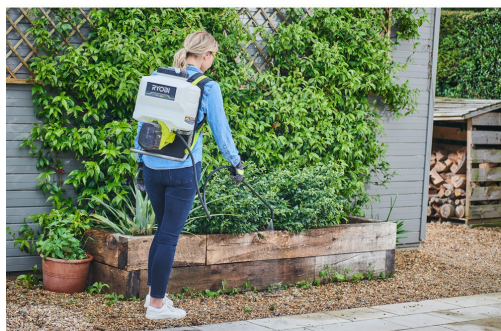

Pompa Irroratrice a Zaino 18V RY18BP5A-0

RYOBI®

- La pompa irroratrice a batteria permette di nebulizzare liquidi in giardino che richiedono un elevato volume (inclusi trattamenti fitosanitari e fertilizzanti) senza fatica
- Schienale e spallacci imbottiti per un estremo confort anche in uso prolungato
- Capiente tanica 15L
- Struttura metallica per una distribuzione ottimale del peso
- Innesco con blocco per uso prolungato
- 2 ugelli inclusi: ugello a ventaglio e ugello regolabile